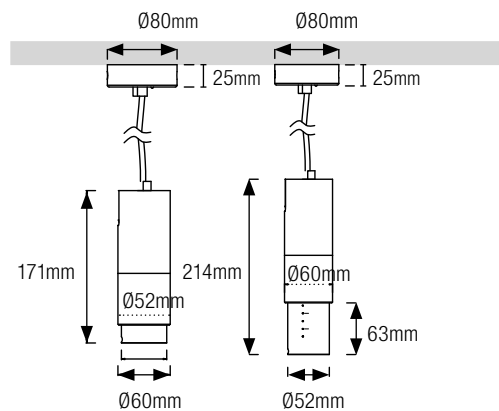

Ikke dæmpbar som standard. 1-10V, push eller Dali driver på forespørgsel.

Wattage	12W
IP Klasse	20
Vægt (kg)	1
Volt	220-240V
Frekvens	50/60Hz
Farve temperatur	2700/3000/4000K
Antal per sikring	max 75% af gældende sikringsstørrelse
Forkoblingstype	LED driver
Powerfaktor/driver-effekt	0.9
Antal driver	1
Armatur Materiale	AW
Lyskilde	CREE LED
Ra	>80
MacAdam - SDCM	3
Lumen	300-400lm
IEC62717-2-1	L80B20
Lifetime (timer)	50000 timer
Tryk terminaler	Push Fit
Drift temperatur	fra -25 til +40°
Farver	Sort

Pendel serie til montering i skinne samt indbygning i eller på loft.

Leveres i 12W version i spredningsgraderne 15, 24 og 36 grader eller med Zoom funktion mellem 10-40 grader. Fås sort eller hvid.

Indbygget flicker free driver.

Ikke dæmpbar som standard. 1-10V, push eller Dali driver på forespørgsel.

Fokus linse justerbar.
Vinkelen kan indstilles på fronten

EAN NUMMER	PRODUKTNAVN
7072907760090	Jakarta CEL9101PA 12W 830 10D~40D Ikke dæmpbar Hvid
7072907760069	Jakarta CEL9101PA 12W 830 10D~40D Ikke dæmpbar Sort