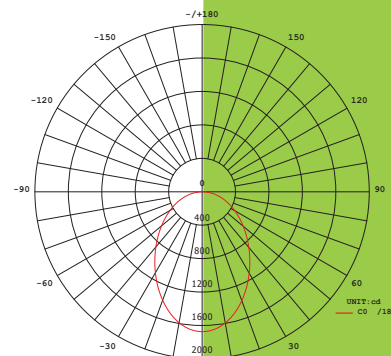

Anvendelse: Bruges over borde og som almen belysning (Blændfri ved anvendelse af den anbefalede lyskilde - se vedlagte datasheet for varenr.: 27093)

SCAN
ME!

Barkode/Barcode:	5710777 190402
Varenr./Part no.:	19040
Driftspænding/Volt:	200-240VAC 50/60Hz
Kabel/Cable:	hvidt/white 3meter
Sokkel/Base:	E27
Skærm/Shade:	Alu Hvid/white
Anbefalet pære/Recommend bulb:	SunFlux varenr.: 27093 OBS: Medfølger ikke!
Energiklasse/Energy class:	-
Erstatter/Replacement:	-

La triangle

SUNFLUX MASTER COLLECTION • CPH

Lysfarve/Color temp.:	-
Lysstyrke/Lumen:	-
Farvegengivelse/CRI:	-
Dæmpbar/Dim:	-
Udstråling/Beam angle:	40°
Dimensioner/Size:	B:300mm H:220mm
IP:	20
Pfc:	-
Forventet levetid/Life hrs:	-
Tænd-sluk cyklus/On-off cycle	-
Arbejdtemp./Working temp.:	-
Flimmer tal/Flicker:	-
Fabriksgaranti/Warranty:	-
MacAdam:	-
Overholder/Confirm to:	-
Certificate:	CE RoHS