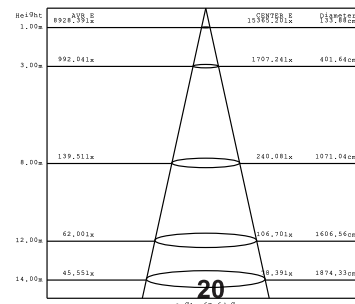

LED Højloftslampe/High Bay

SUNFLUX MASTER COLLECTION • CPH

Varenr./part no.: 19025

200W Højloftslampe/200W High Bay

Barkode/Barcode:	5710777 190259
Varenr./Part no.:	19025
Driftspænding/Volt:	100-240VAC 50/60Hz
Effekt/Power:	200Watt
Standby Watt forbrug/Watt consumption:	0
Erstatter/Replacement:	500Watt
Lysfarve/Color temp.:	3000K
Lysstyrke/Lumen:	17250Lm
Farvegengivelse/CRI:	Ra>85
Dæmpbar/Dim.:	Nej/No
Udstråling/Beam:	45°
Dimensioner/Size:	Ø:423 - H:590
IK:	-
IP:	65
Pfc:	>0,9
Forventet levetid/Life hrs.:	50.000 timer/hrs.
LED:	Citizen
Arbejdstemperatur/Working temperature:	-20° - +40°
Armaturfarve/Device color:	Sort og grå alu/Black and gray alu
Driver:	Mean well