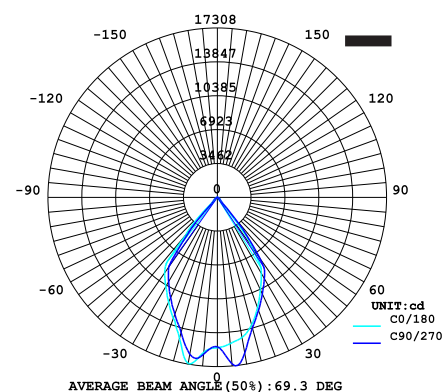

Barkode/Barcode:	5710777 190259
Varenr./Part no.:	19025
Driftspænding/Volt:	100-240VAC | 50/60Hz
Effekt/Power:	200Watt
Standby Watt forbrug/Watt consumption:	0
Erstatter/Replacement:	500Watt
Lysfarve/Color temp.:	3000K
Lysstyrke/Lumen:	17250Lm
Farvegengivelse/CRI:	Ra>85
Dæmpbar/Dim.:	Nej/No
Udstråling/Beam:	45°
Dimensioner/Size:	Ø:423 - H:590
IK:	-
IP:	65
Pfc:	>0,9
Forventet levetid/Life hrs.:	50.000 timer/hrs.
LED:	Citizen
Arbejdstemperatur/Working temperature:	-20° - +40°
Armaturfarve/Device color:	Sort og grå alu/Black and gray alu
Driver:	Mean well

Kelvin - lysfarve/color temp: