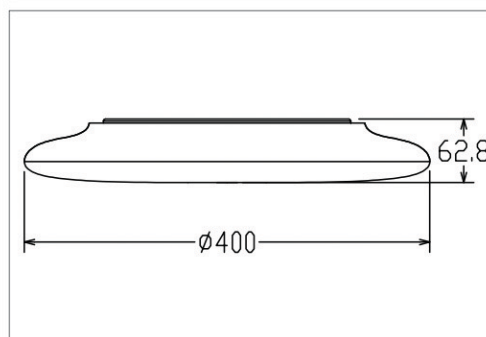

# LED loftlampe/Ceiling Lamp

SUNFLUX MASTER COLLECTION • CPH

Varenr./part no.: 03194

25Watt dæmpbar loftlampe / dimmable ceiling lamp

Barkode/Barcode:	5710777 031941
Varenr./Part no.:	03194
Driftspænding/Volt:	200-240VAC   50/60Hz
Effekt/Power:	25Watt
Lysfarve/Color temp.:	2700K
Lysstyrke/Lumen:	2125Lm
Farvegengivelse/CRI:	Ra 90
Udstråling/Beam:	180°
Dimensioner/Size:	Ø: 400 - D: 64,8
Dæmpbar/Dimmable:	JA
IP:	40
Pfc:	>0,9
Forventet levetid/Life hrs.:	35.000 timer/hrs.
LED:	SMD2835
Arbejdstemperatur/Working temperature:	-20° - +40°

Kelvin - lysfarve/color temp:

cd/1000Lm Kurve/Curve: