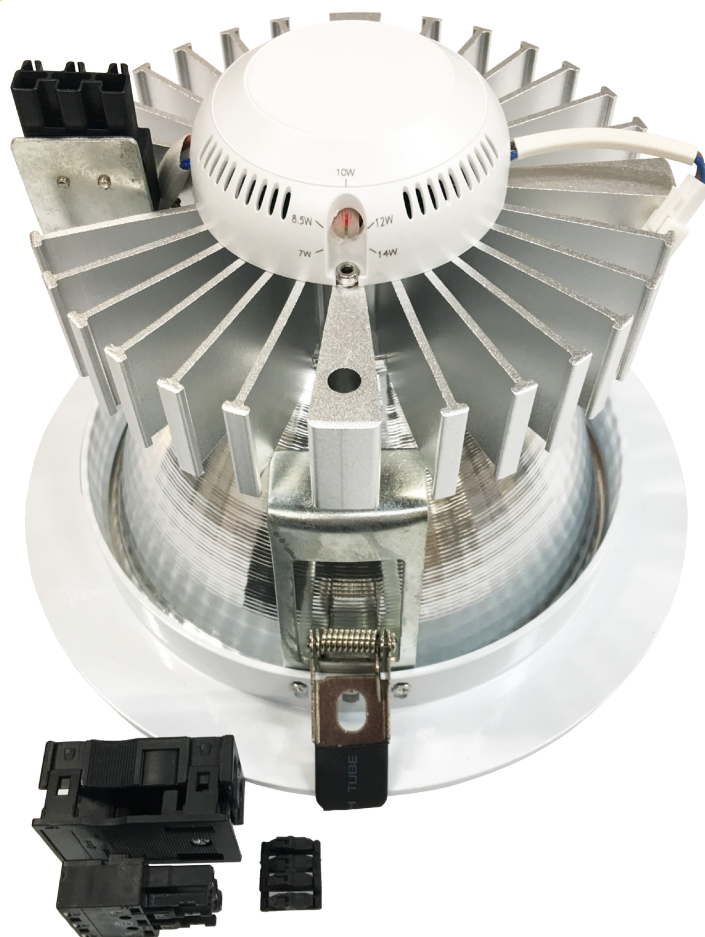

## Varenr./Part no.: 03122 Specifikationer Sunflux Downlight 8-16W

*Flot downlight med indbygget "selfdimming system", hvilket gør det muligt at justere lampens effekt. Leveres med WAGO stik. DALI eller 1-10V dæmp. kan bestilles.*

**FLOT DESIGN  
UNIK ANTI BLÆNDING  
JUSTERBART FORBRUG 8-16W**

**SCAN  
ME!**

Barkode/Barcode:	5710777 031224
Varenr./Part no.:	03122
Driftspænding/Volt:	230 AC
Effekt/Power:	8-16Watt (justerbar/adjustable)
Standby Watt forbrug/consumption:	0Watt
Erstatter/Replacement:	18-36Watt PL-rør/G24PL
Lysfarve/Color temp.:	3000K
Lysstyrke/Lumen:	600-1200Lm (justerbar/adjustable)
Farvegengivelse/CRI:	RA82

# DOWNLIGHT

SUNFLUX MASTER COLLECTION • CPH

Dæmpbar/Dim:	Ja/Yes
Udstråling/Beam angle:	90°
Dimensioner/Size:	Ø:235mm H:175mm
Udskæringshul/Cut out:	185-210mm
Loft dimension/Ceiling dimension:	5-30mm
Kipbar/Tilttable:	Nej/No
IK:	-
IP:	40
Pfc:	>0,9
Forventet levetid/Life hrs:	50000
LED:	SMD
Arbejdtemp./Working temp.:	-25° - +50°
Flimmer tal/Flicker:	0% - F.index:0
Armaturfarve/Device color:	Hvid og alu/White and alu
Fabriksgaranti/Warranty:	5år/years
MacAdam:	SCDM<5
Overholder/Confirm to:	LM80
Certificate:	CE RoHS